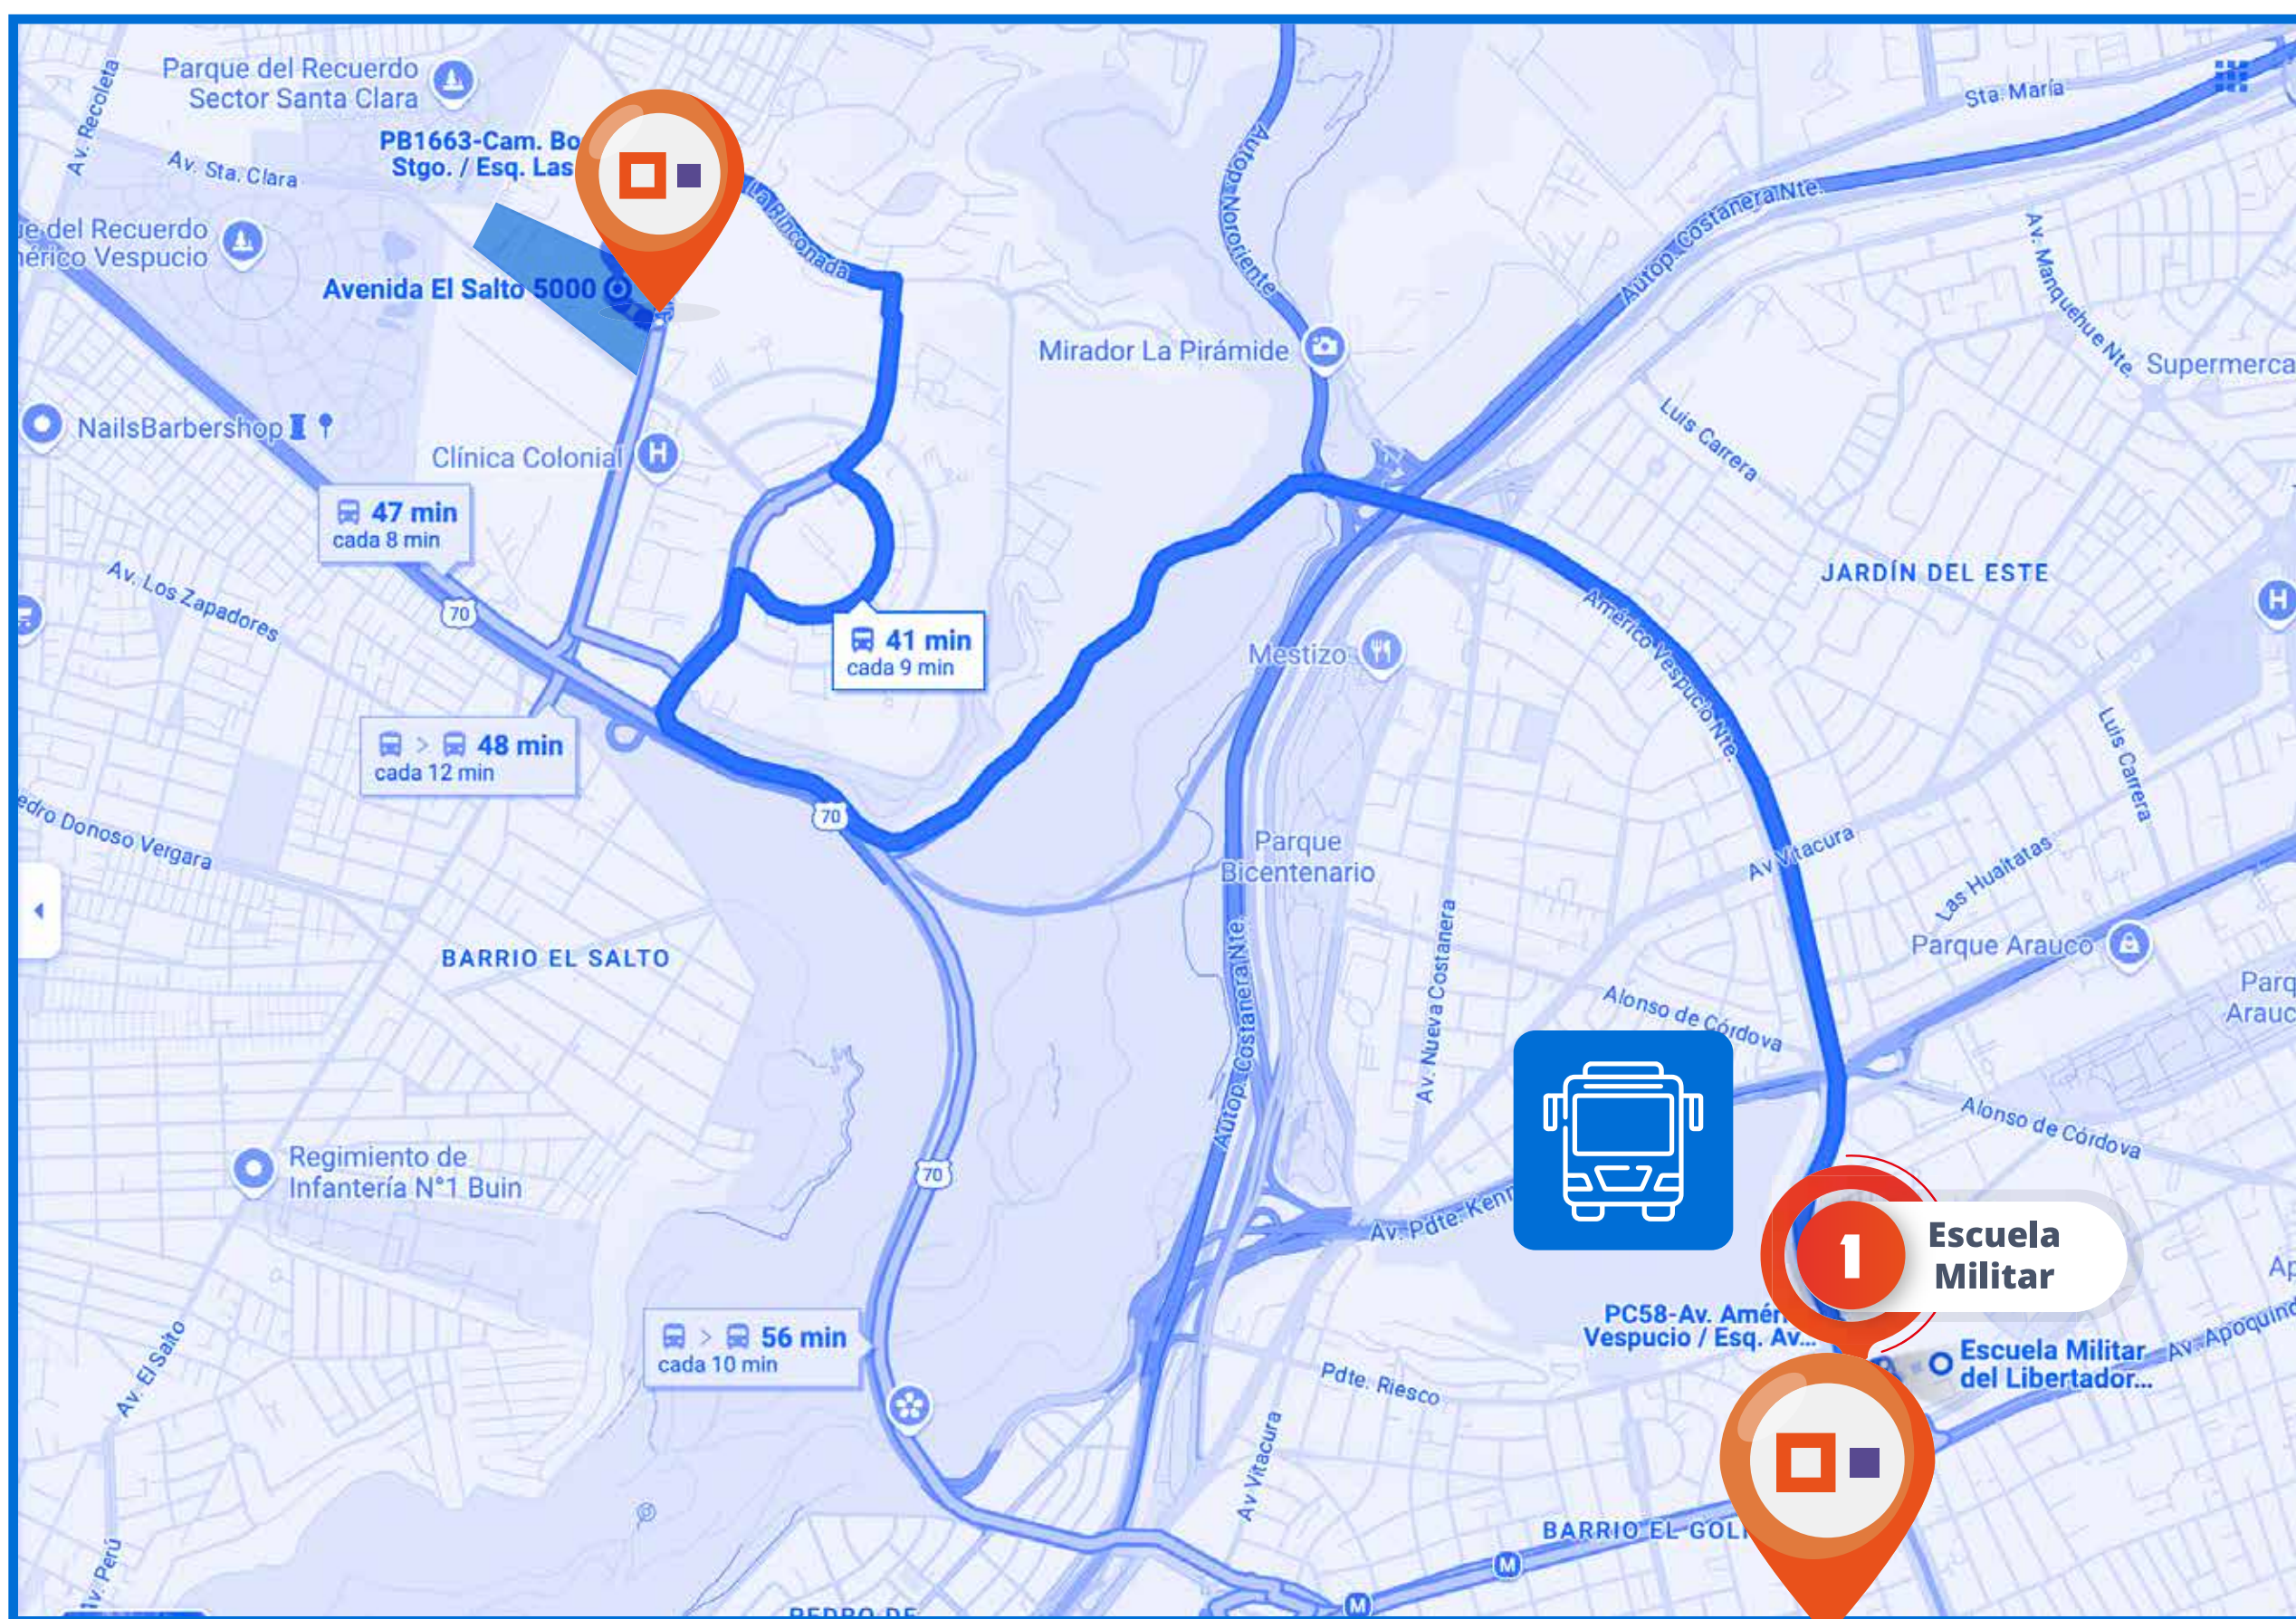

BUSES DE ACERCAMIENTO ESCUELA MILITAR - EDIFICA

BUSES DE ACERCAMIENTO EDIFICA

Desde Escuela Militar – bandejón central Vespucio norte a Espacio Riesco / Espacio Riesco a Escuela Militar

IDA

09:00 - 09:15 - 09:30 - 09:45 - 10:00 - 10:15 - 10:30 - 10:45 - 11:00

11:15 - 11:30 - 11:45 - 12:00 - 12:15 - 12:30 - 12:45 - 13:00

REGRESO

15:00 - 15:15 - 15:30 - 15:45 - 16:00 - 16:15 - 16:30 - 16:45 - 17:00

17:15 - 17:30 - 17:45 - 18:00 - 18:15 - 18:30 - 18:45 - 19:00

Produce y Comercializa